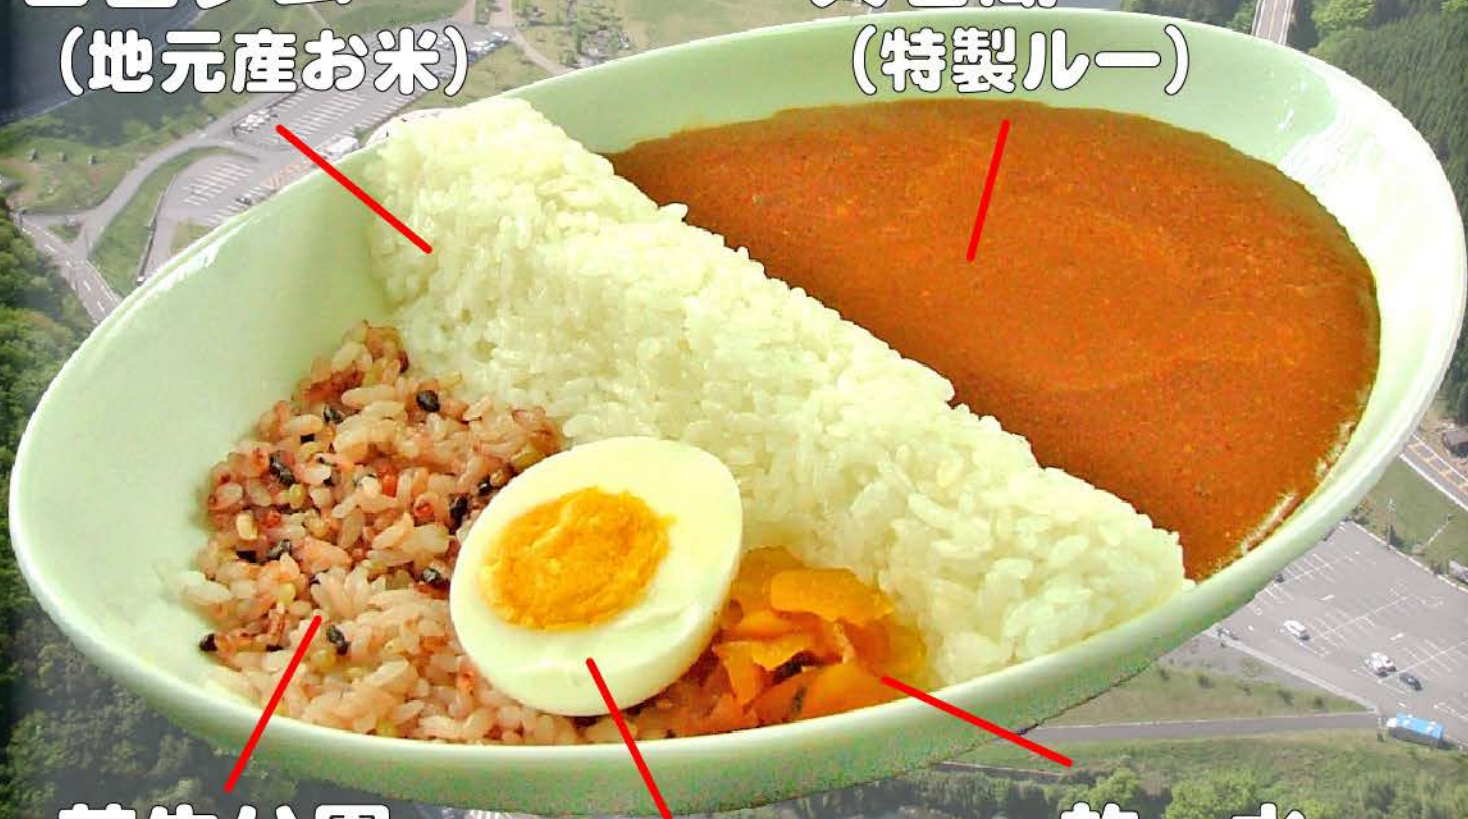

日吉ダムカレー

850円 【税込918円】

大盛りごはん プラス50円 【税込54円】

日吉ダム
(地元産お米)

天若湖
(特製ルー)